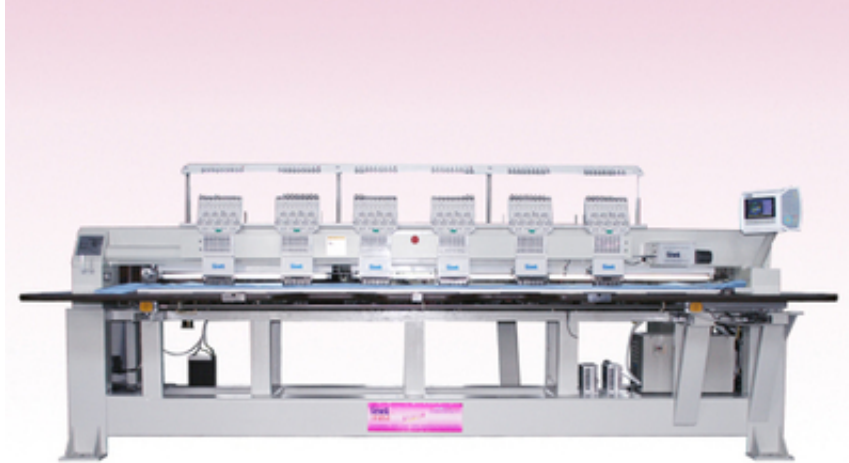

Вышивальная промышленная машина.

AvizInfo.ru

Ставрополь, Россия

Вышивальные промышленные машины одно- и многоголовочные. Новые по цене б/у – одноголовочная – от 230000 рублей, двухголовочные – от 430000 рублей, четырехголовочные – от 480000 рублей, шестиголовочные – от 530000 рублей и т.д. Количество игл от 9 до 15. Высокоскоростные (1000 ст/мин.). Дополнительные функции – вышивка «мохрой», настройка блесков, тамбурная вышивка. Оптимальное соотношение «цена-качество». Доставка, пуско-наладочные работы. Обучение. Дополнительная информация по телефону. А также большой ассортимент промышленного швейного, раскройного оборудования, ВТО, запчастей.