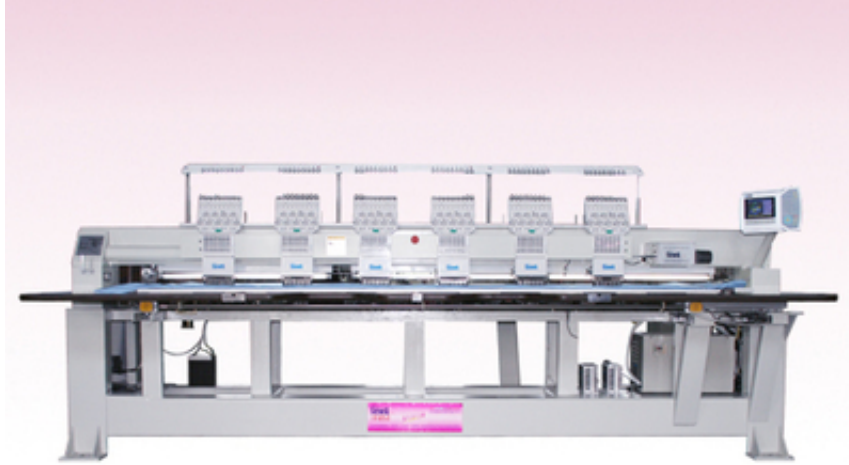

Вышивальная промышленная машина.

AvizInfo.ru

Ставрополь, Россия

Вышивальные промышленные машины одно- и многоголовочные. Новые по цене б/у – одноголовочная – от 230000 рублей, двухголовочные – от 430000 рублей, четырехголовочные – от 480000 рублей, шестиголовочные – от 530000 рублей и т.д. Количество игл от 9 до 15. Высокоскоростные (1000 ст/мин.). Дополнительные функции – вышивка «мокрой», настройка блесков, тамбурная вышивка. Оптимальное соотношение «цена-качество». Доставка, пуско-наладочные работы. Обучение. Дополнительная информация по телефону. А также большой ассортимент промышленного швейного, раскройного оборудования, ВТО, запчастей.