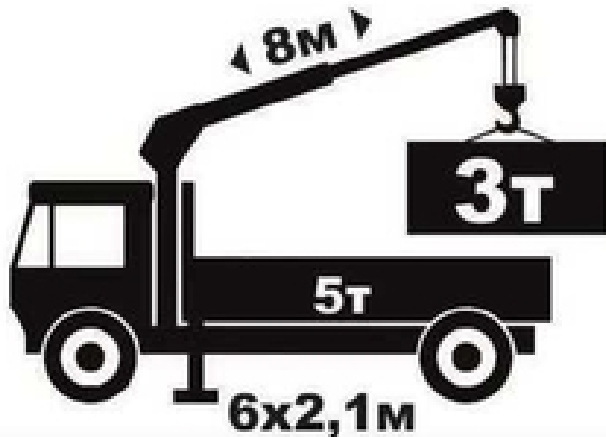

Услуги манипулятора 67-12-47

УСЛУГИ МАНИПУЛЯТОРА

Кузов: - 6х2,1м.

Грузоподъемность: - 5тн.

Стрела 8м, 3тн

AvizInfo.ru

Ставрополь, Россия

Предоставляю услуги манипулятора Isuzu Forward, круглосуточно и без выходных. Работы осуществляются по городу, по краю и по России. Перевозка габаритных грузов: вагончики, контейнеры, кирпич, блоки, лес, арматура, перевозка и монтаж бетонных колец, а/м на утилизацию, разгрузка и погрузка фур через верх, все виды погрузочно-разгрузочных работ. Осуществляем перевозку металлопроката, оборудования, станков, катушек с кабелем, плиты, бревна, и многое другое.

Борт манипулятора 5,8 м * 2,1 м, грузоподъемность 5 тонн.

Стрела грузоподъемностью 3 т, вылет на 8 м. Цены договорные.

Цена: **1 200 руб.**

Тип объявления:
Услуги, предлагаю

Торг: уместен

Собственник Собственник